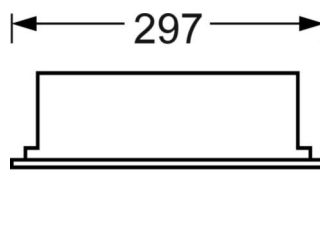

Оптика

Оснастка	LED, цветопередача/оттенок света CRI ≥ 80 / 4000K
Допуск для координаты цветности (MacAdam)	3SDCM
Фотобиологическая безопасность (светильник)	RG0
Номинальный световой поток	4839lm
Срок службы LED	50000h L80/B10 (Tq 25°C)
светоотдача светильников	169lm/W
UGR поп./вдоль	20.9 / 21.4

DEEP-LINK

<https://www.regiolum.de/ru/article/72532034113>

Ссылка	LED 4700lm 840
ηLB	100 %
Φ ↓/↑	100 % / 0 %
UGR поп./вдоль	20.9 / 21.4

Механика

цвет корпуса	белый стандартный для электротехники RAL 9016
размеры (LxWxH/DxH)	1197mm x 297mm x 89mm
Глубина	82mm
Потолочная система	подвесные потолки с видимыми несущими траверсами [s-TS] (300x1200мм), Скрыто-симметричная траверсная конструкция [VS] (300x1200мм), потолки с вырезами (AD)
вырез в потолке (ДхШ/диам.)	1185mm x 285mm
глубина встройки	150mm [AD]; 250mm [s-TS]; 150mm [s-TS] min; 150mm [VS]
вес (нетто)	6.65kg
Вид монтажа	Встройка в потолки стерильных помещений, настенная установка отдельных светильников

размеры

L	1197 mm	Длина
B	297 mm	Ширина
H	89 mm	Высота
T	82 mm	Глубина
DA(L)	1185 mm	Сечение, длина
DA(B)	285 mm	Сечение, ширина
DS min	15 mm	Минимальная толщина потолка
DS max	40 mm	Максимальная толщина потолка
Et(min)	150 mm	Минимальное расстояние от потолка - минимальный размер (видим)
Et(AD)	150 mm	Минимальное расстояние от потолка (потолки с вырезом)
Et(TS)	250 mm	Минимальное расстояние от потолка - рекомендуемое (видимый Т-про)
Et(VS)	150 mm	Минимальное расстояние от потолка (скрытая симметричная конструк
MLTS1	1200 mm	Модульный размер, длина (видимый Т-профиль)
MLTS_1/2	1200	Модульный размер, длина (видимый Т-профиль) 1/2
MLVS	1200 mm	Модульный размер, длина (скрытая симметричная конструкция)
MBTS1	300 mm	Модульный размер, ширина (видимый Т-профиль)
MBTS_1/2	300	Модульный размер, ширина (видимый Т-профиль) 1/2
MBVS	300 mm	Модульный размер, ширина (скрытая симметричная конструкция)