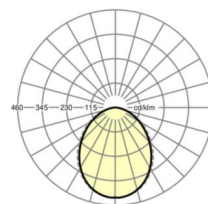

параметры

номер заказа	72532034113
код EAN	4020863330577
номер таможенного тарифа	94051190
Знак прохождения контроля	IP 54, класс защиты I, F, IPA, Помещения особой чистоты, HACCP DIN10500/Food/IFS/BRC, Indoor, CE
Степень ударопрочности IK	IK03
Температура окружения	ta 25°C
Гарантийный срок	5 лет
Государственные программы поддержки	BEG - государственные субсидии для энергосберегающих зданий (действительна только для Германии)

электротехника

Балласт	Электронный драйвер (1 штука)
Мощность системы	29W
сетевое напряжение	230V/50Hz
автоматический предохранитель (пусковой ток)	19 штук/B10, 30 штук/B16, 31 штук/C10, 50 штук/C16
класс энергосбережения/Источник света	C

Оптика

Оснастка	LED, цветопередача/оттенок света CRI ≥ 80 / 4000K
Допуск для координаты цветности (MacAdam)	3SDCM
Фотобиологическая безопасность (светильник)	RG0
Номинальный световой поток	4839lm
Срок службы LED	50000h L80/B10 (Tq 25°C)
светоотдача светильников	169lm/W
UGR поп./вдоль	20.9 / 21.4

DEEP-LINK

<https://www.regiolum.de/ru/article/72532034113>